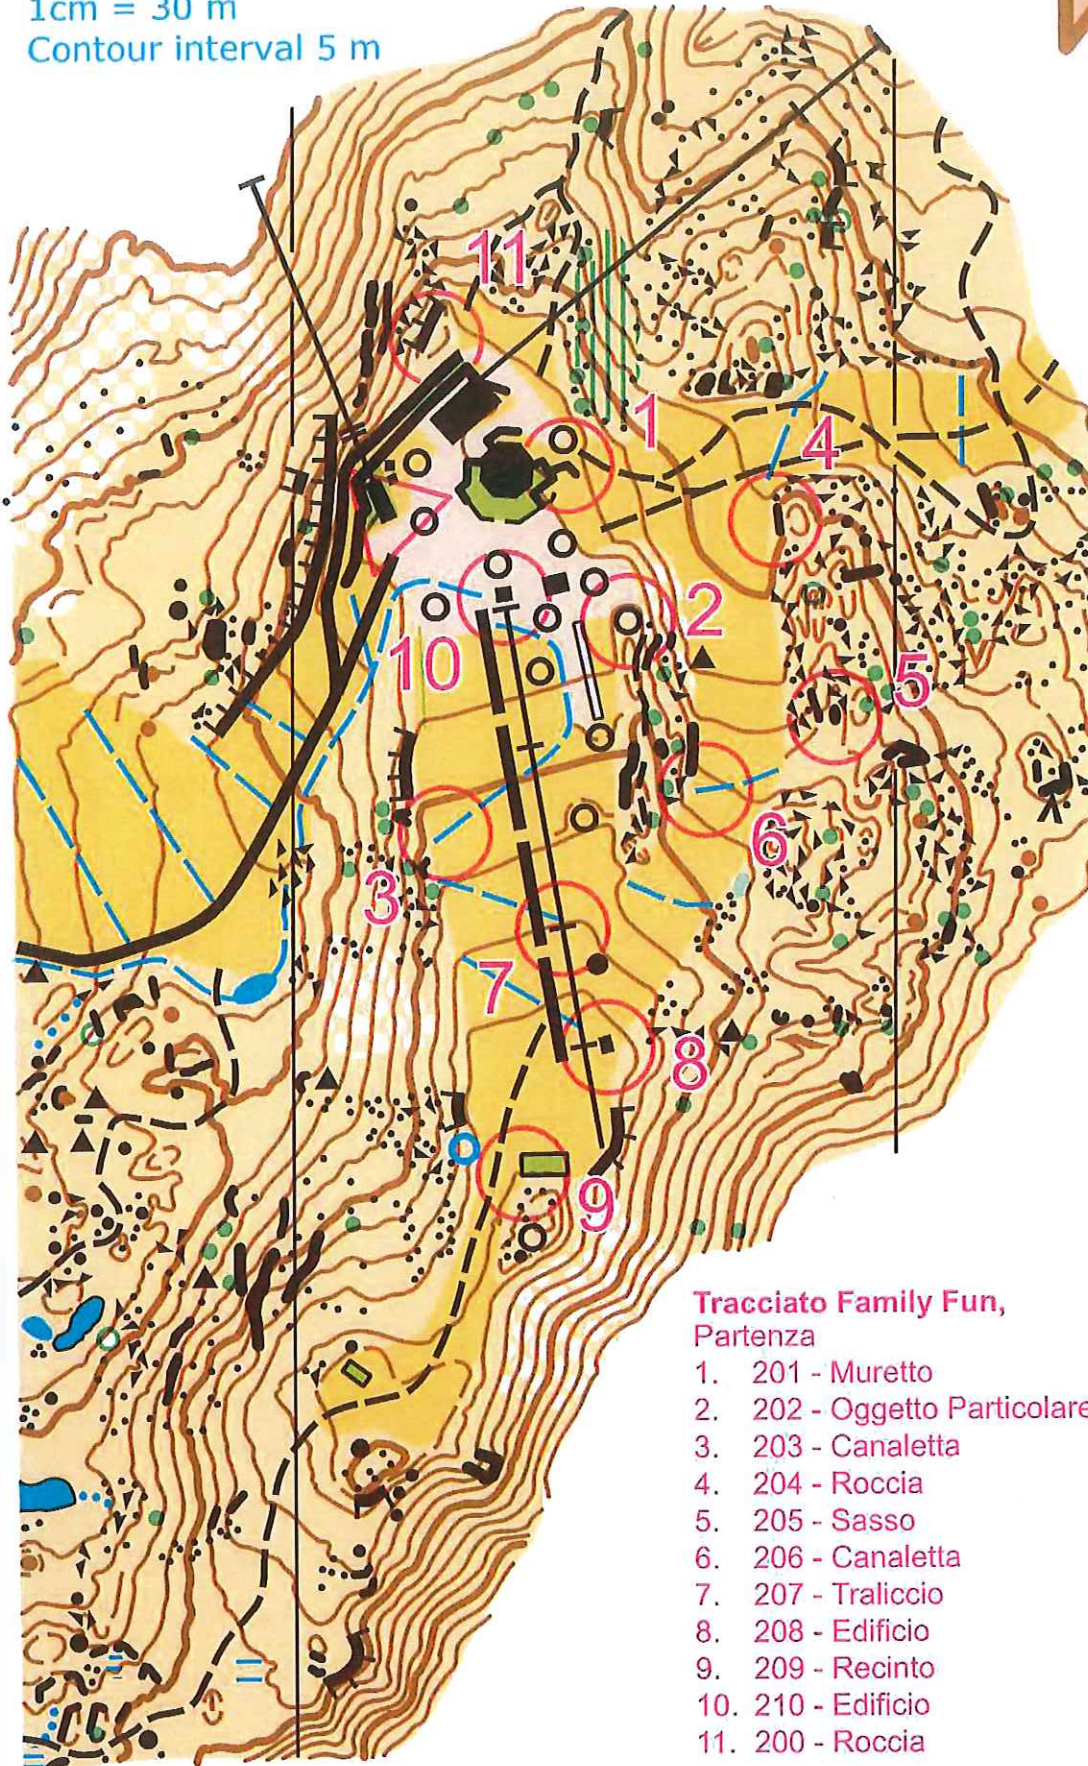

Alpe Tognola

Primiero - Dolomiti - Trentino

Scala 1:3.000

1cm = 30 m

Contour interval 5 m

Tracciato Family Fun, Partenza

1. 201 - Muretto
2. 202 - Oggetto Particolare
3. 203 - Canaletta
4. 204 - Roccia
5. 205 - Sasso
6. 206 - Canaletta
7. 207 - Traliccio
8. 208 - Edificio
9. 209 - Recinto
10. 210 - Edificio
11. 200 - Roccia

1

2

3

4

5

6

7

8

9

10

11

ris